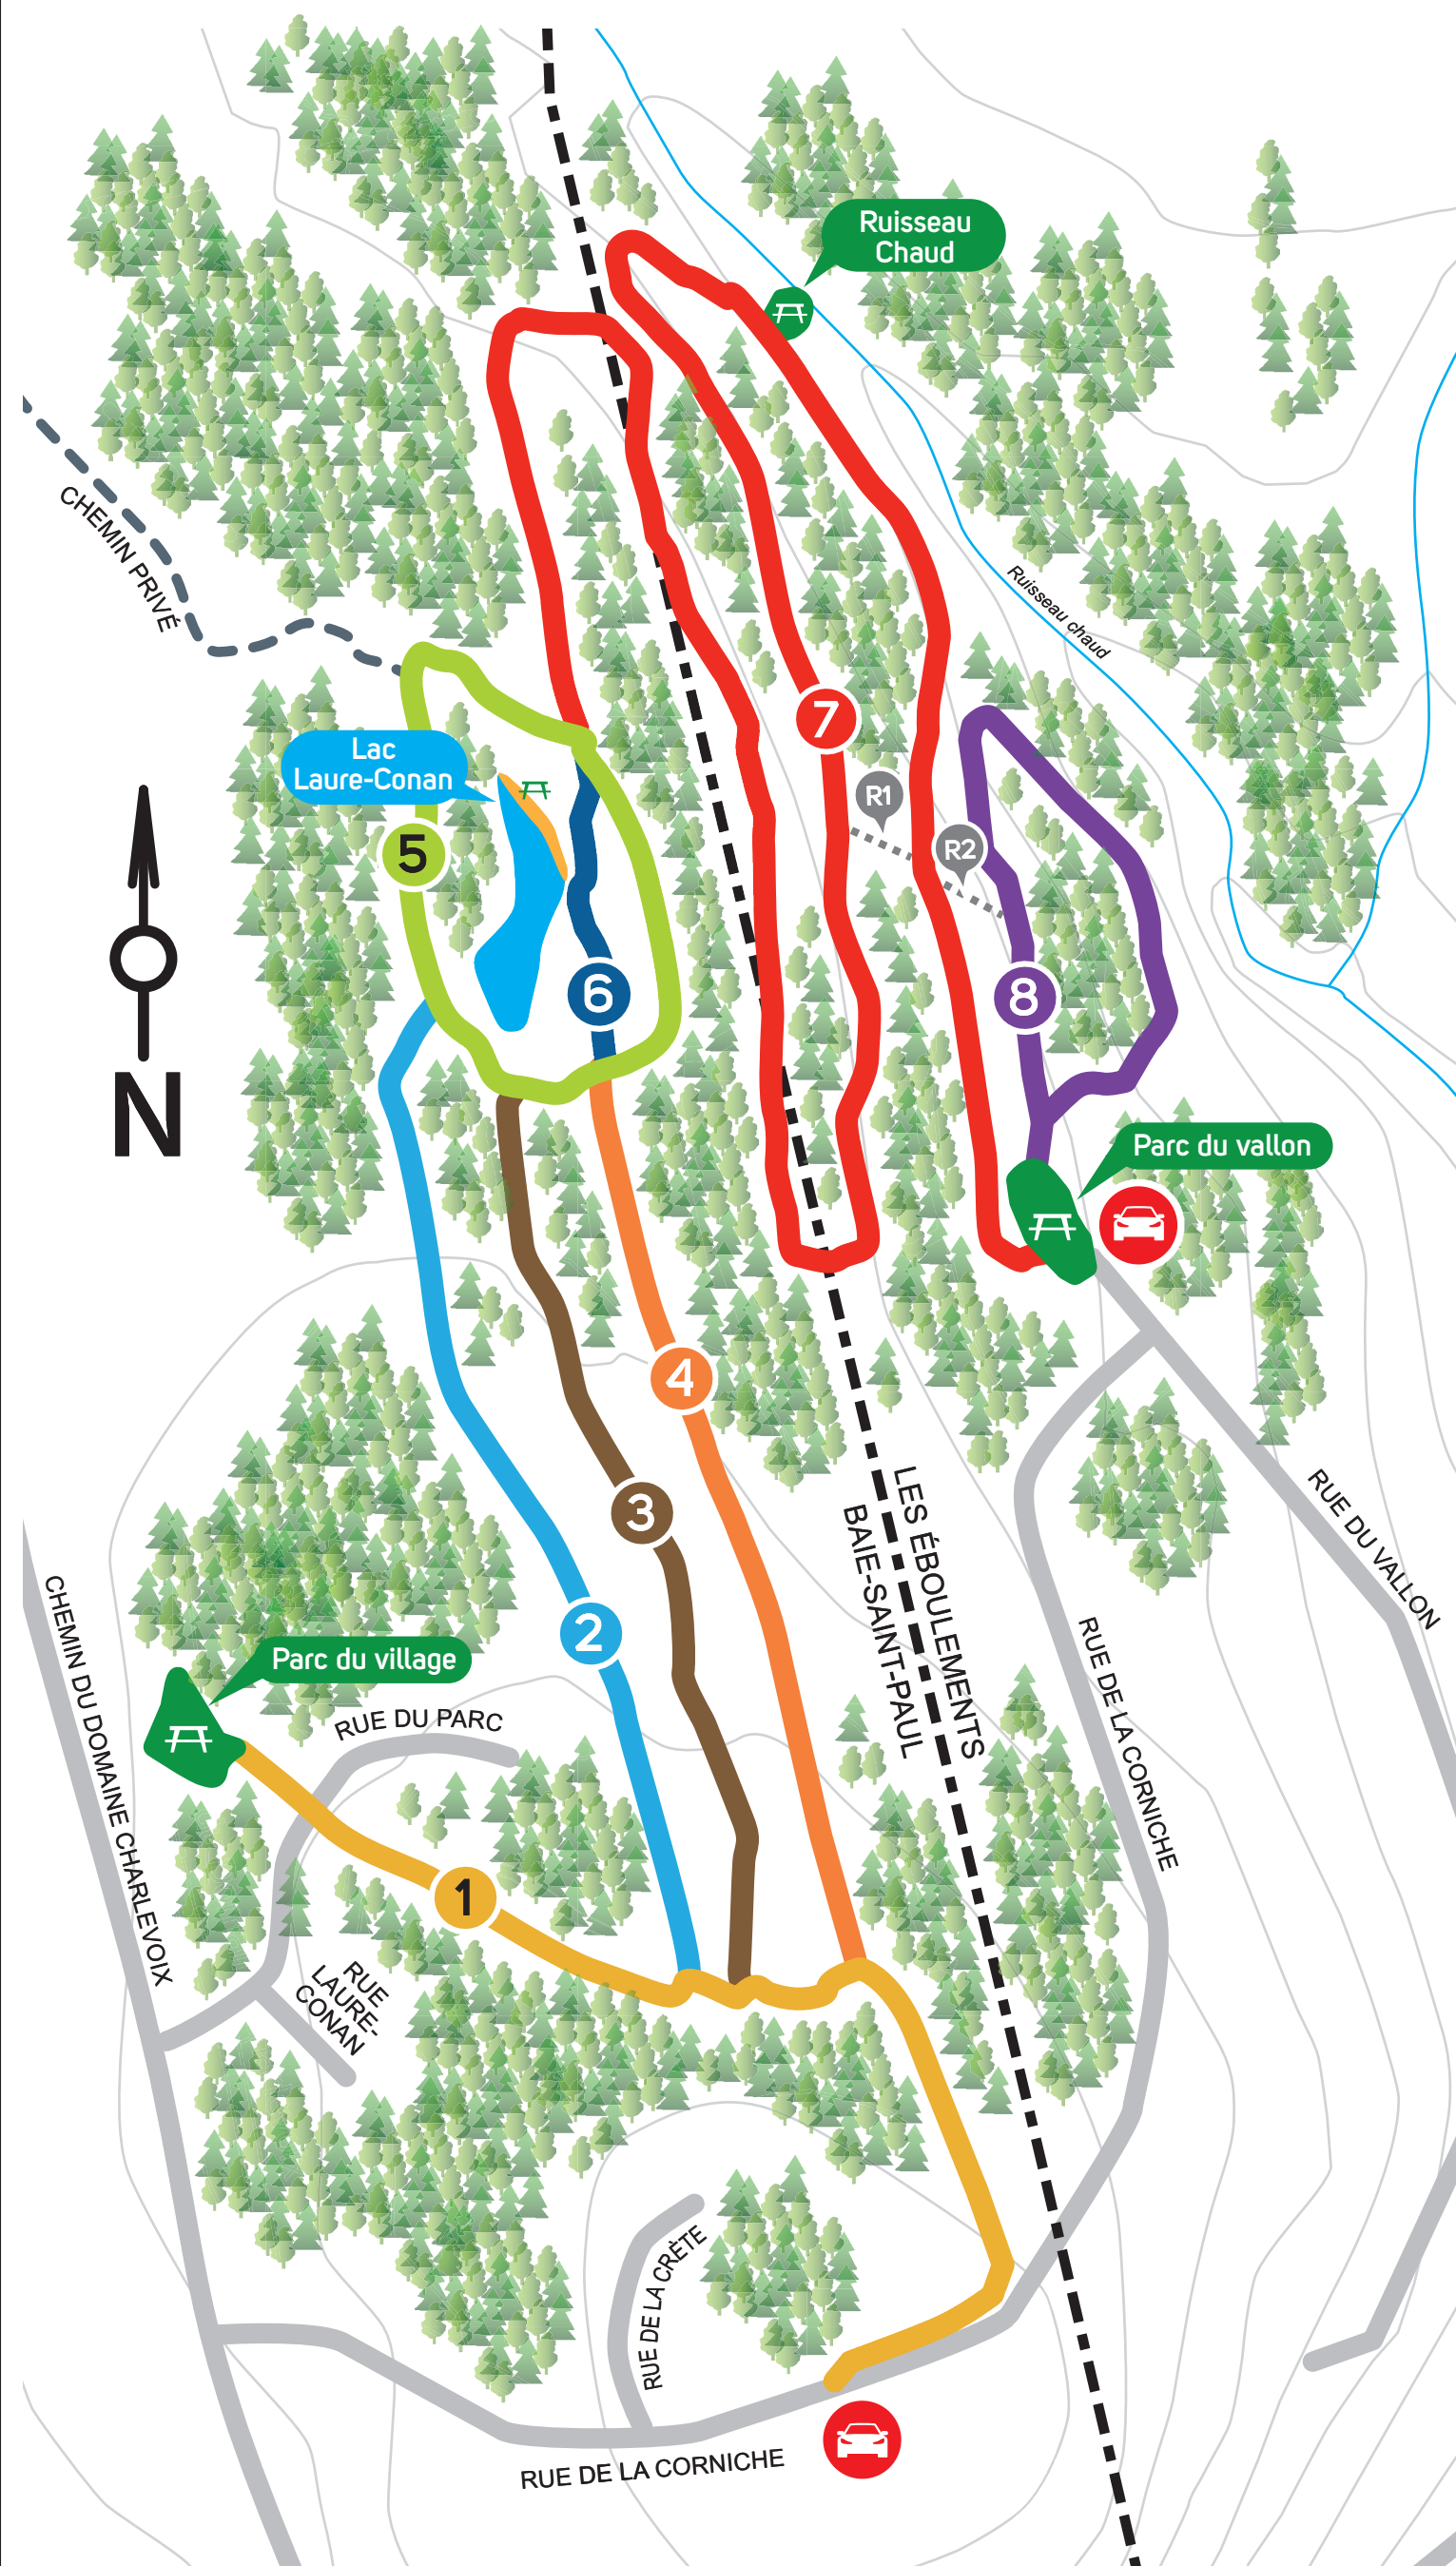

DOMAINE CHARLEVOIX

CARTE DES SENTIERS PÉDESTRES

Sentier 1 Parc du village

490 m Facile

Sentier 2

475 m Facile

Sentier 3

470 m Facile

Sentier 4

465 m Facile

Sentier 5 Tour du lac

582 m Facile

Sentier 6 De la plage

140 m Facile

Sentier 7

2 075 m Difficile

Sentier 8

600 m
 Très difficile

Légende

- DISTANCE
- DIFFICULTÉ
- RACCOURCIS R1 R2
- STATIONNEMENT