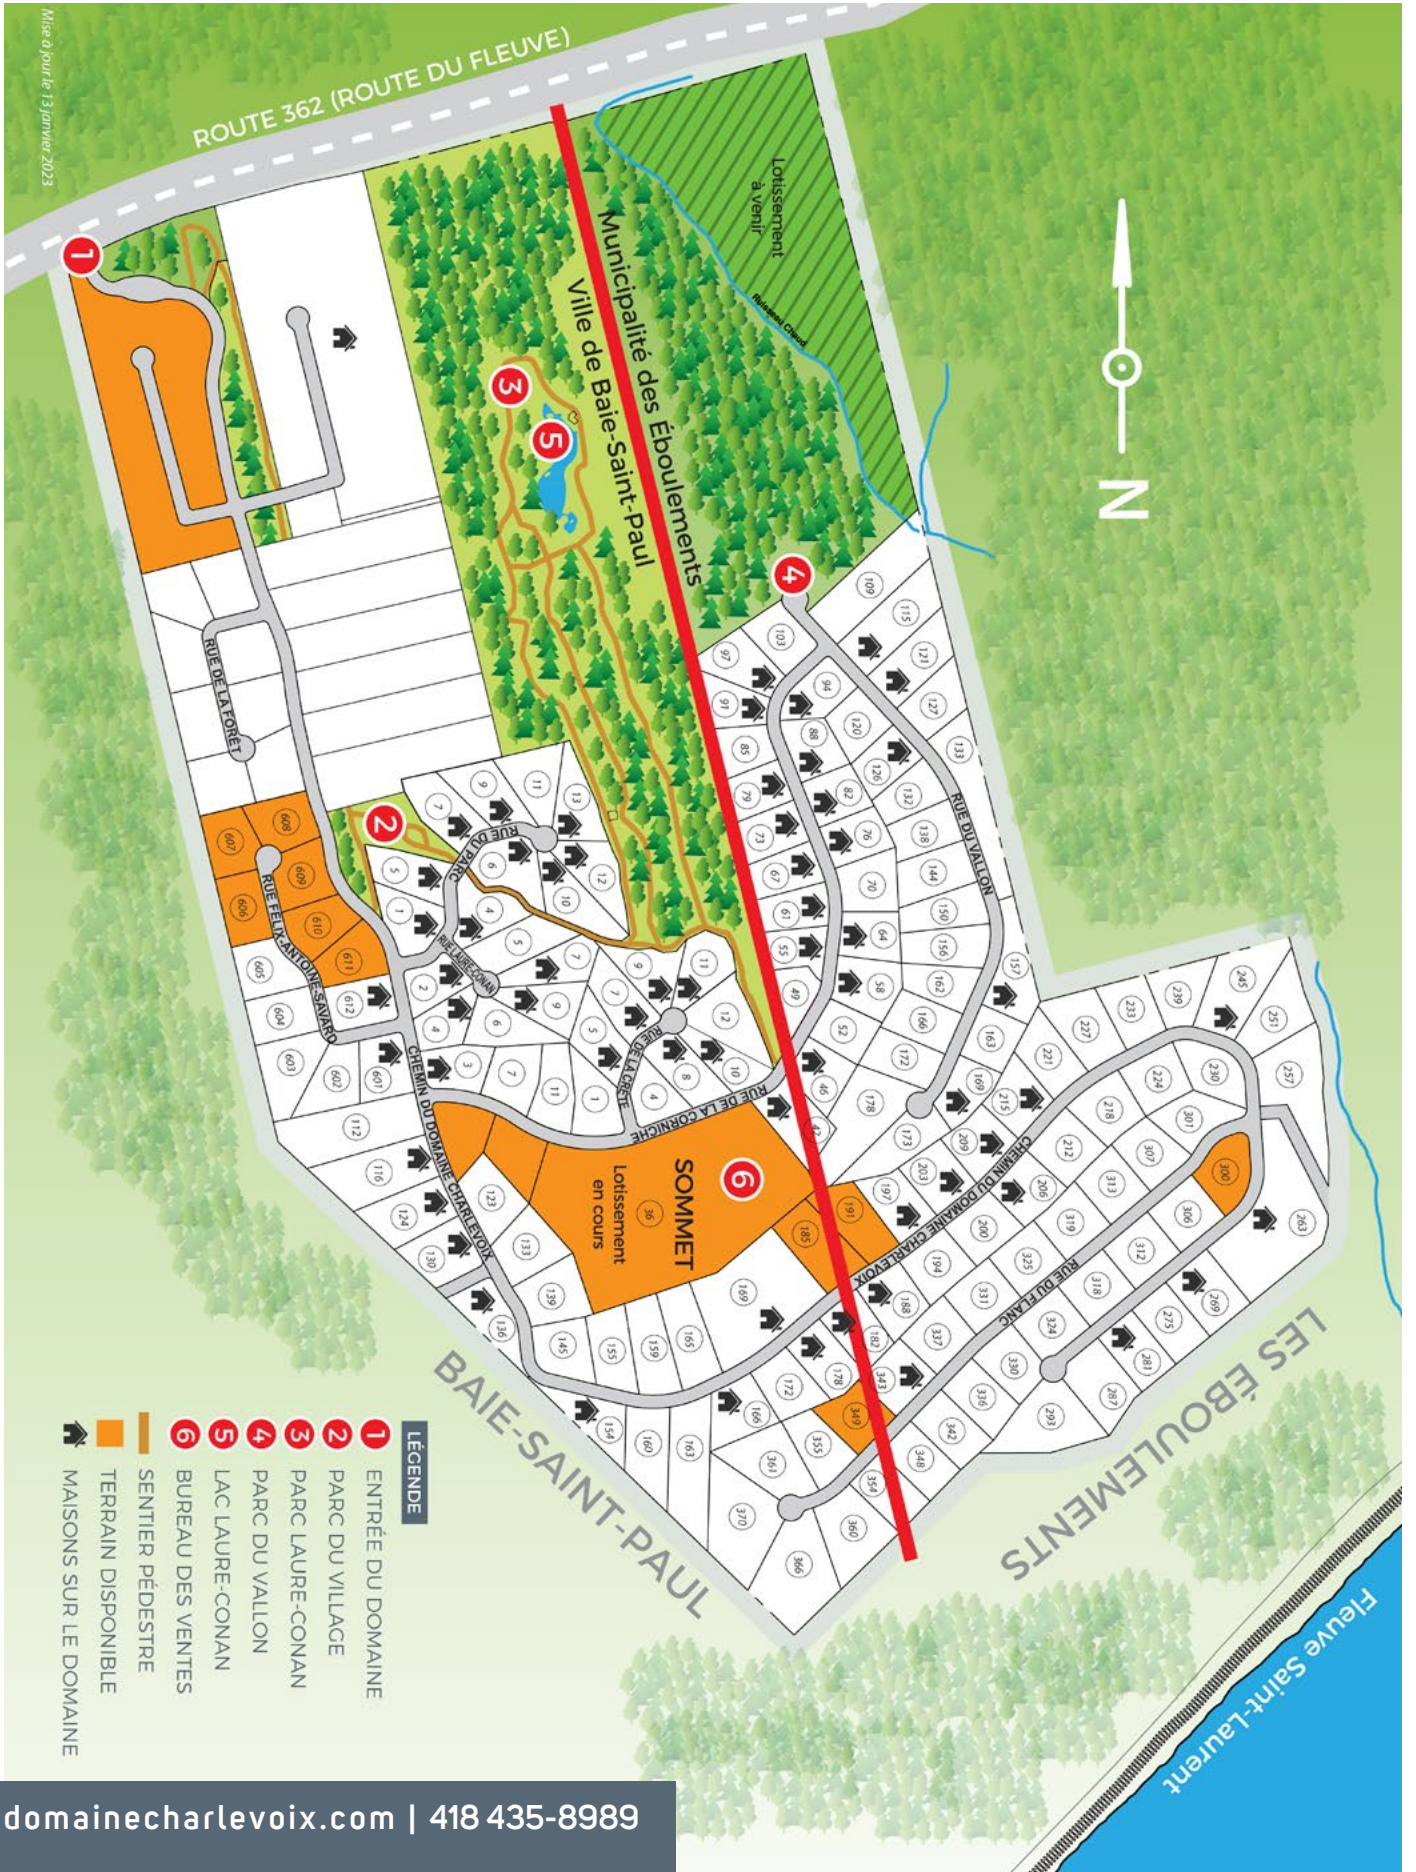

DOMAINE CHARLEVOIX

RÉPERTOIRE DES ADRESSES CIVIQUES

Mise à jour le 13 janvier 2023

- LÉGENDE**
- 1 ENTRÉE DU DOMAINE
 - 2 PARC DU VILLAGE
 - 3 PARC LAURE-CONAN
 - 4 PARC DU VALLON
 - 5 LAC LAURE-CONAN
 - 6 BUREAU DES VENTES
 - SENTIER PÉDESTRE
 - TERRAIN DISPONIBLE
 - MAISONS SUR LE DOMAINE