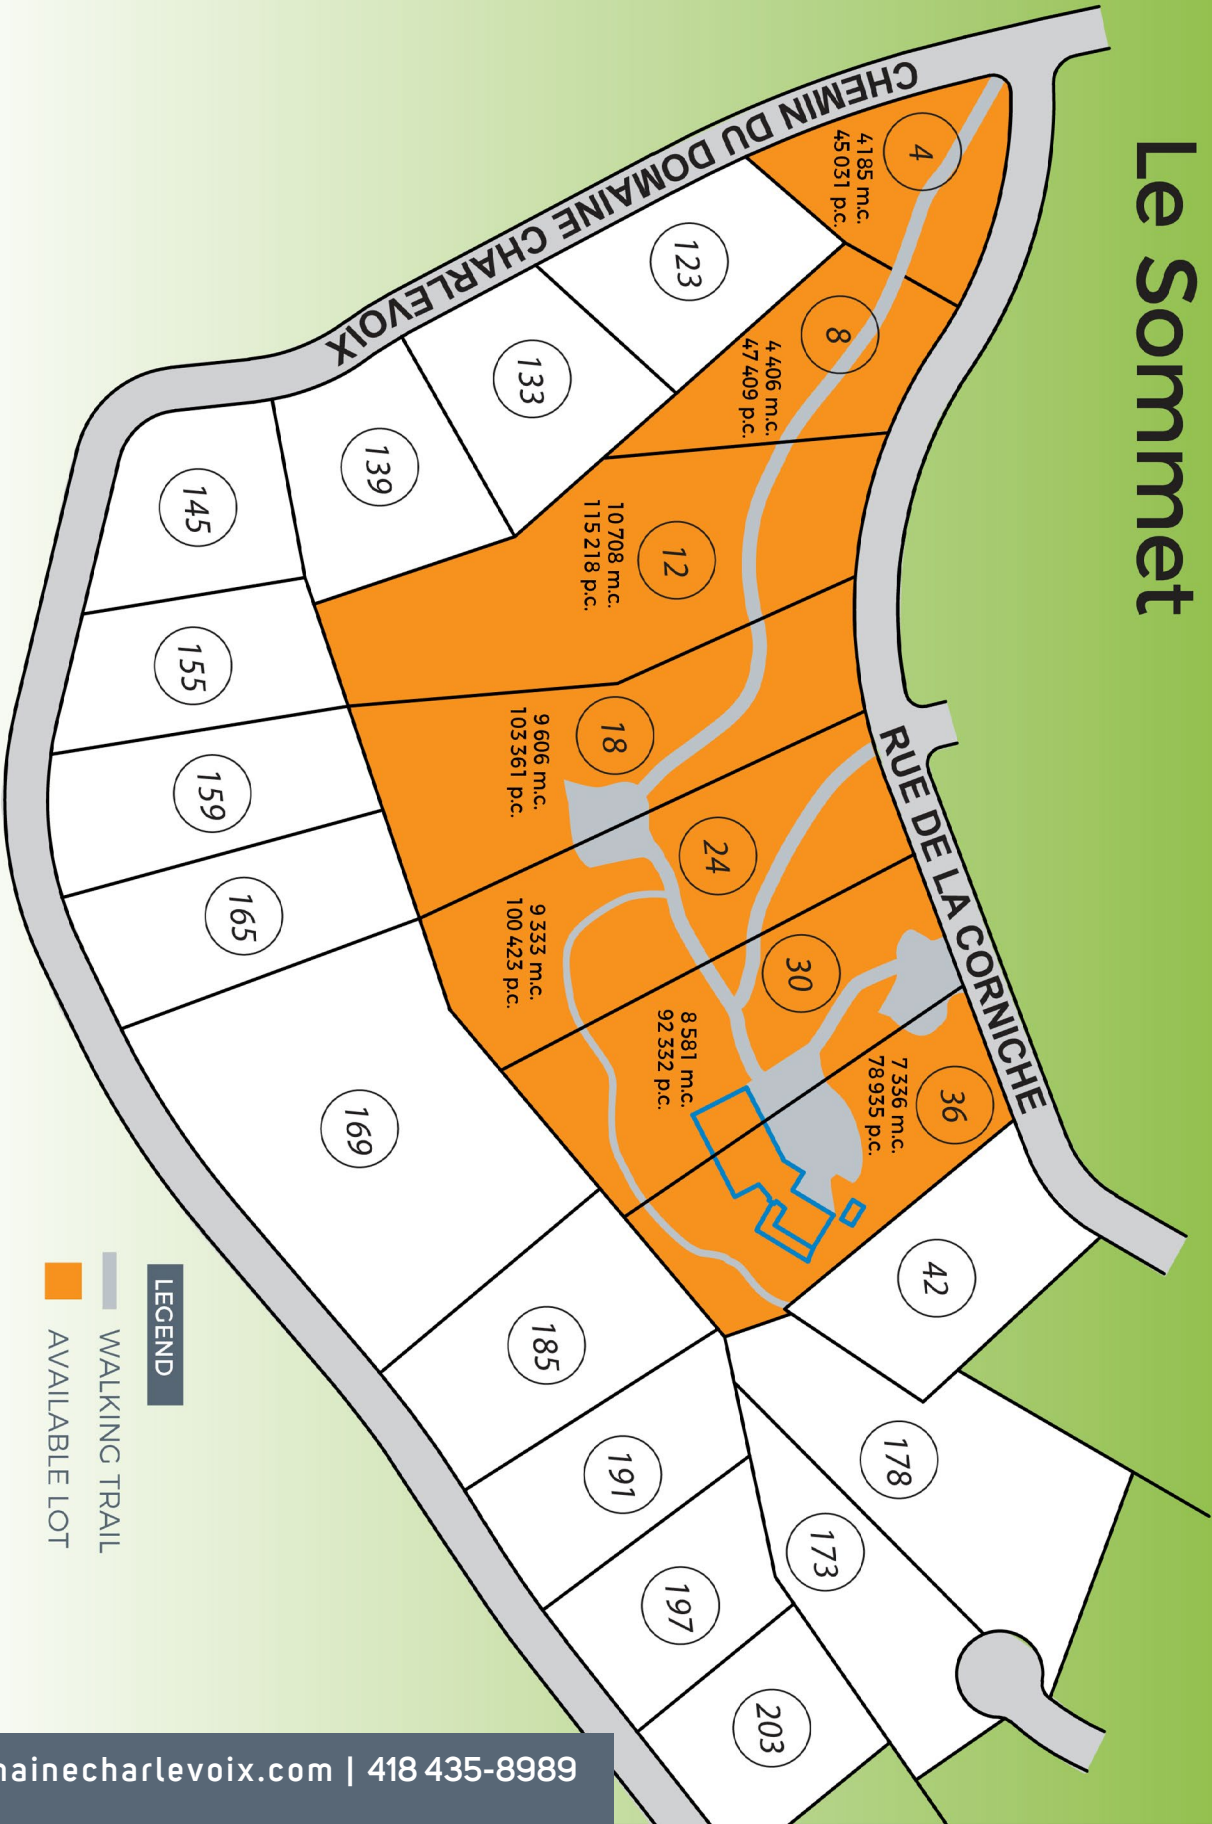

DOMAINE CHARLEVOIX

RÉPERTOIRE DES ADRESSES CIVIQUES

Le Sommet

LEGEND

- WALKING TRAIL
- AVAILABLE LOT