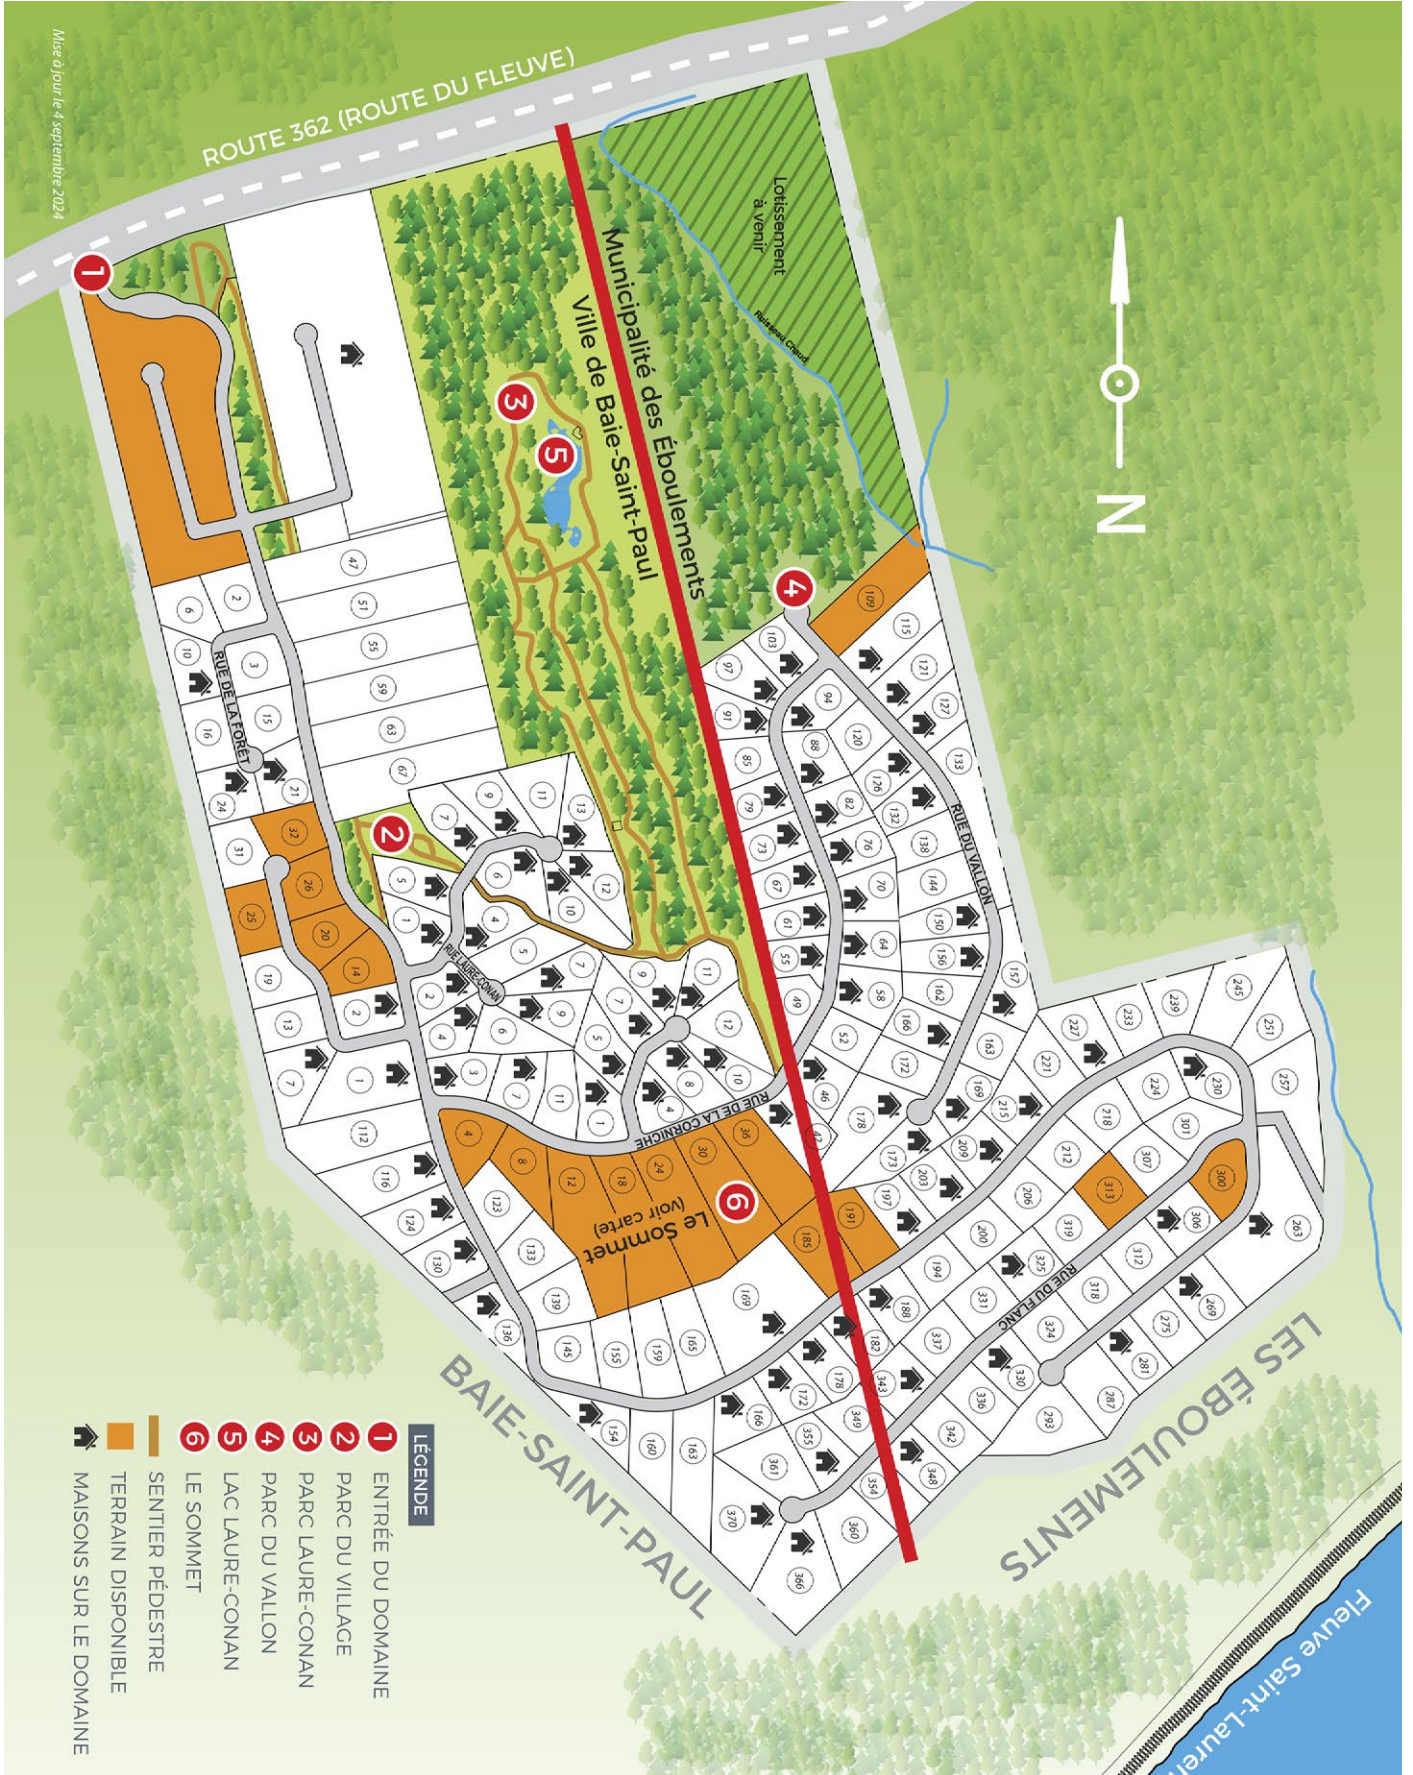

DOMAINE CHARLEVOIX

RÉPERTOIRE DES ADRESSES CIVIQUES

Mise à jour le 4 septembre 2024

- LEGENDE**
- 1 ENTRÉE DU DOMAINE
 - 2 PARC DU VILLAGE
 - 3 PARC LAURE-CONAN
 - 4 PARC DU VALLON
 - 5 LAC LAURE-CONAN
 - 6 LE SOMMET
 - SENTIER PÉDESTRE
 - TERRAIN DISPONIBLE
 - MAISONS SUR LE DOMAINE