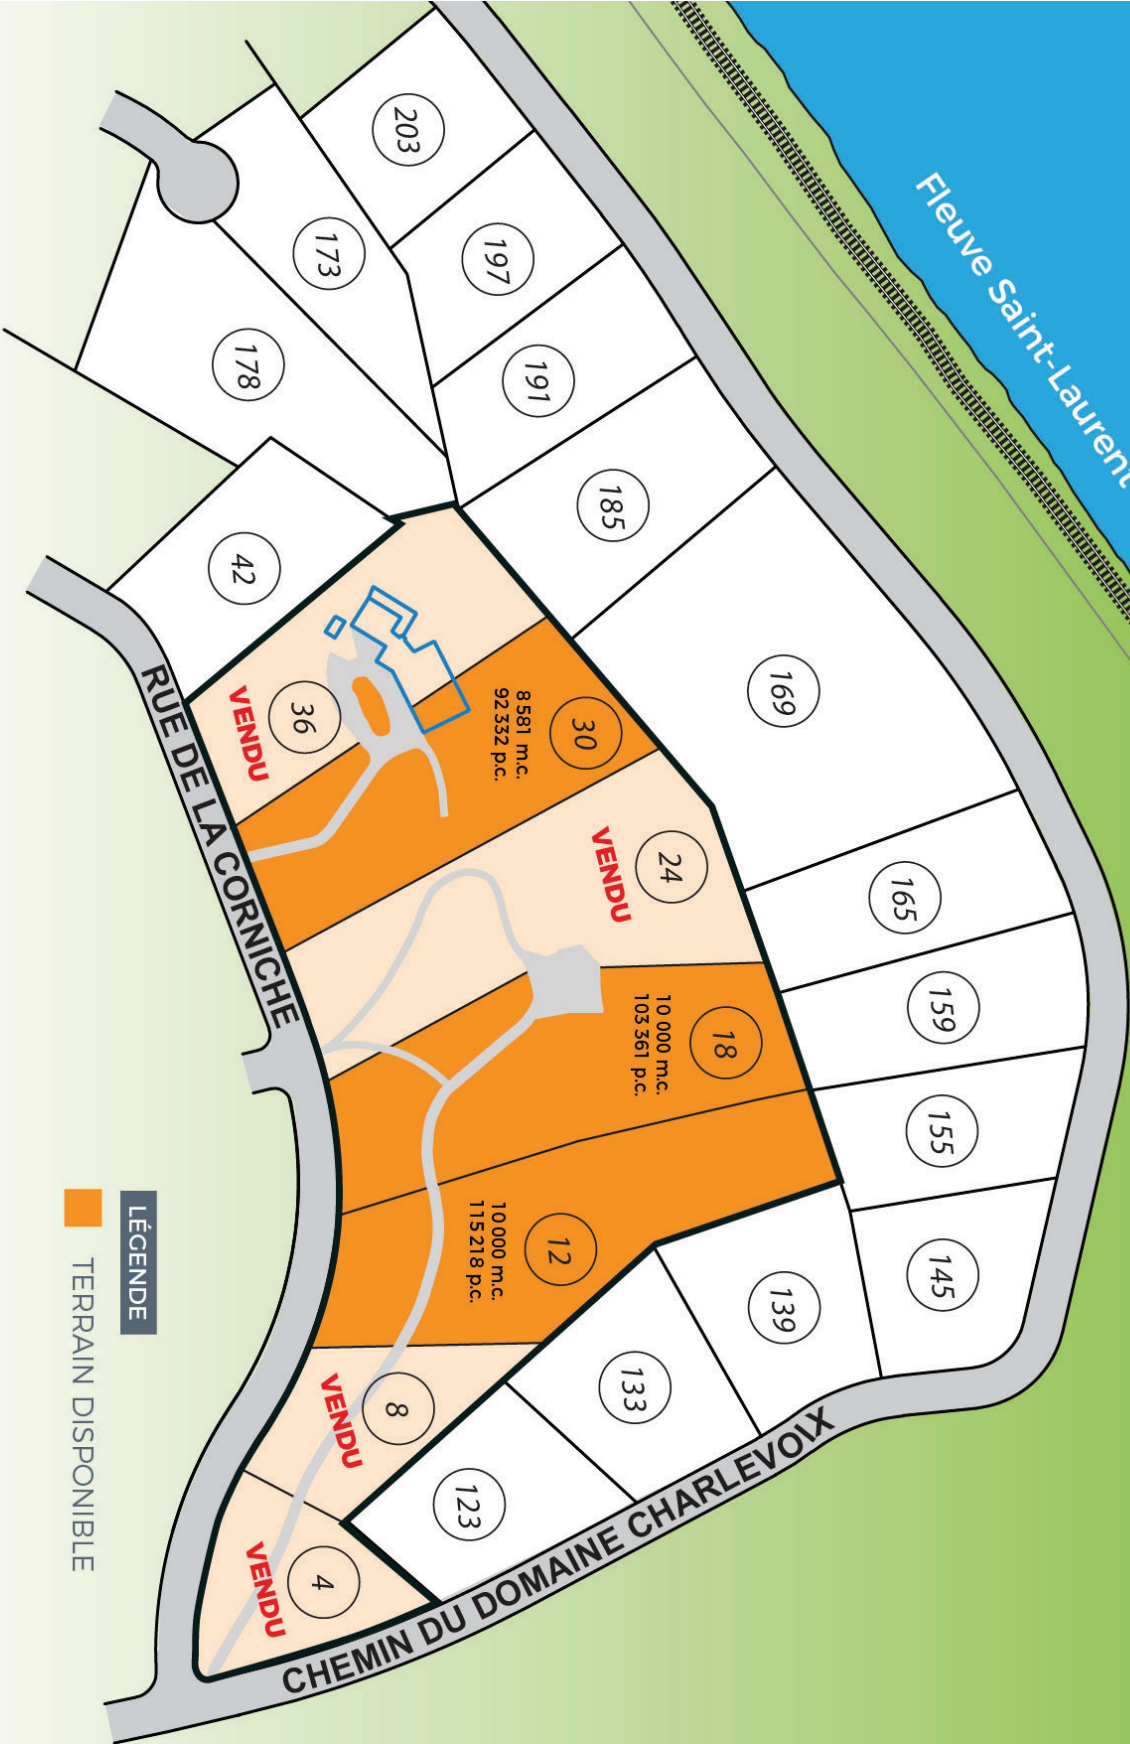

DOMAINE CHARLEVOIX

RÉPERTOIRE DES ADRESSES CIVIQUES

Fleuve Saint-Laurent

Le Sommet

LÉGENDE
TERRAIN DISPONIBLE

Mise à jour le 5 mai 2026