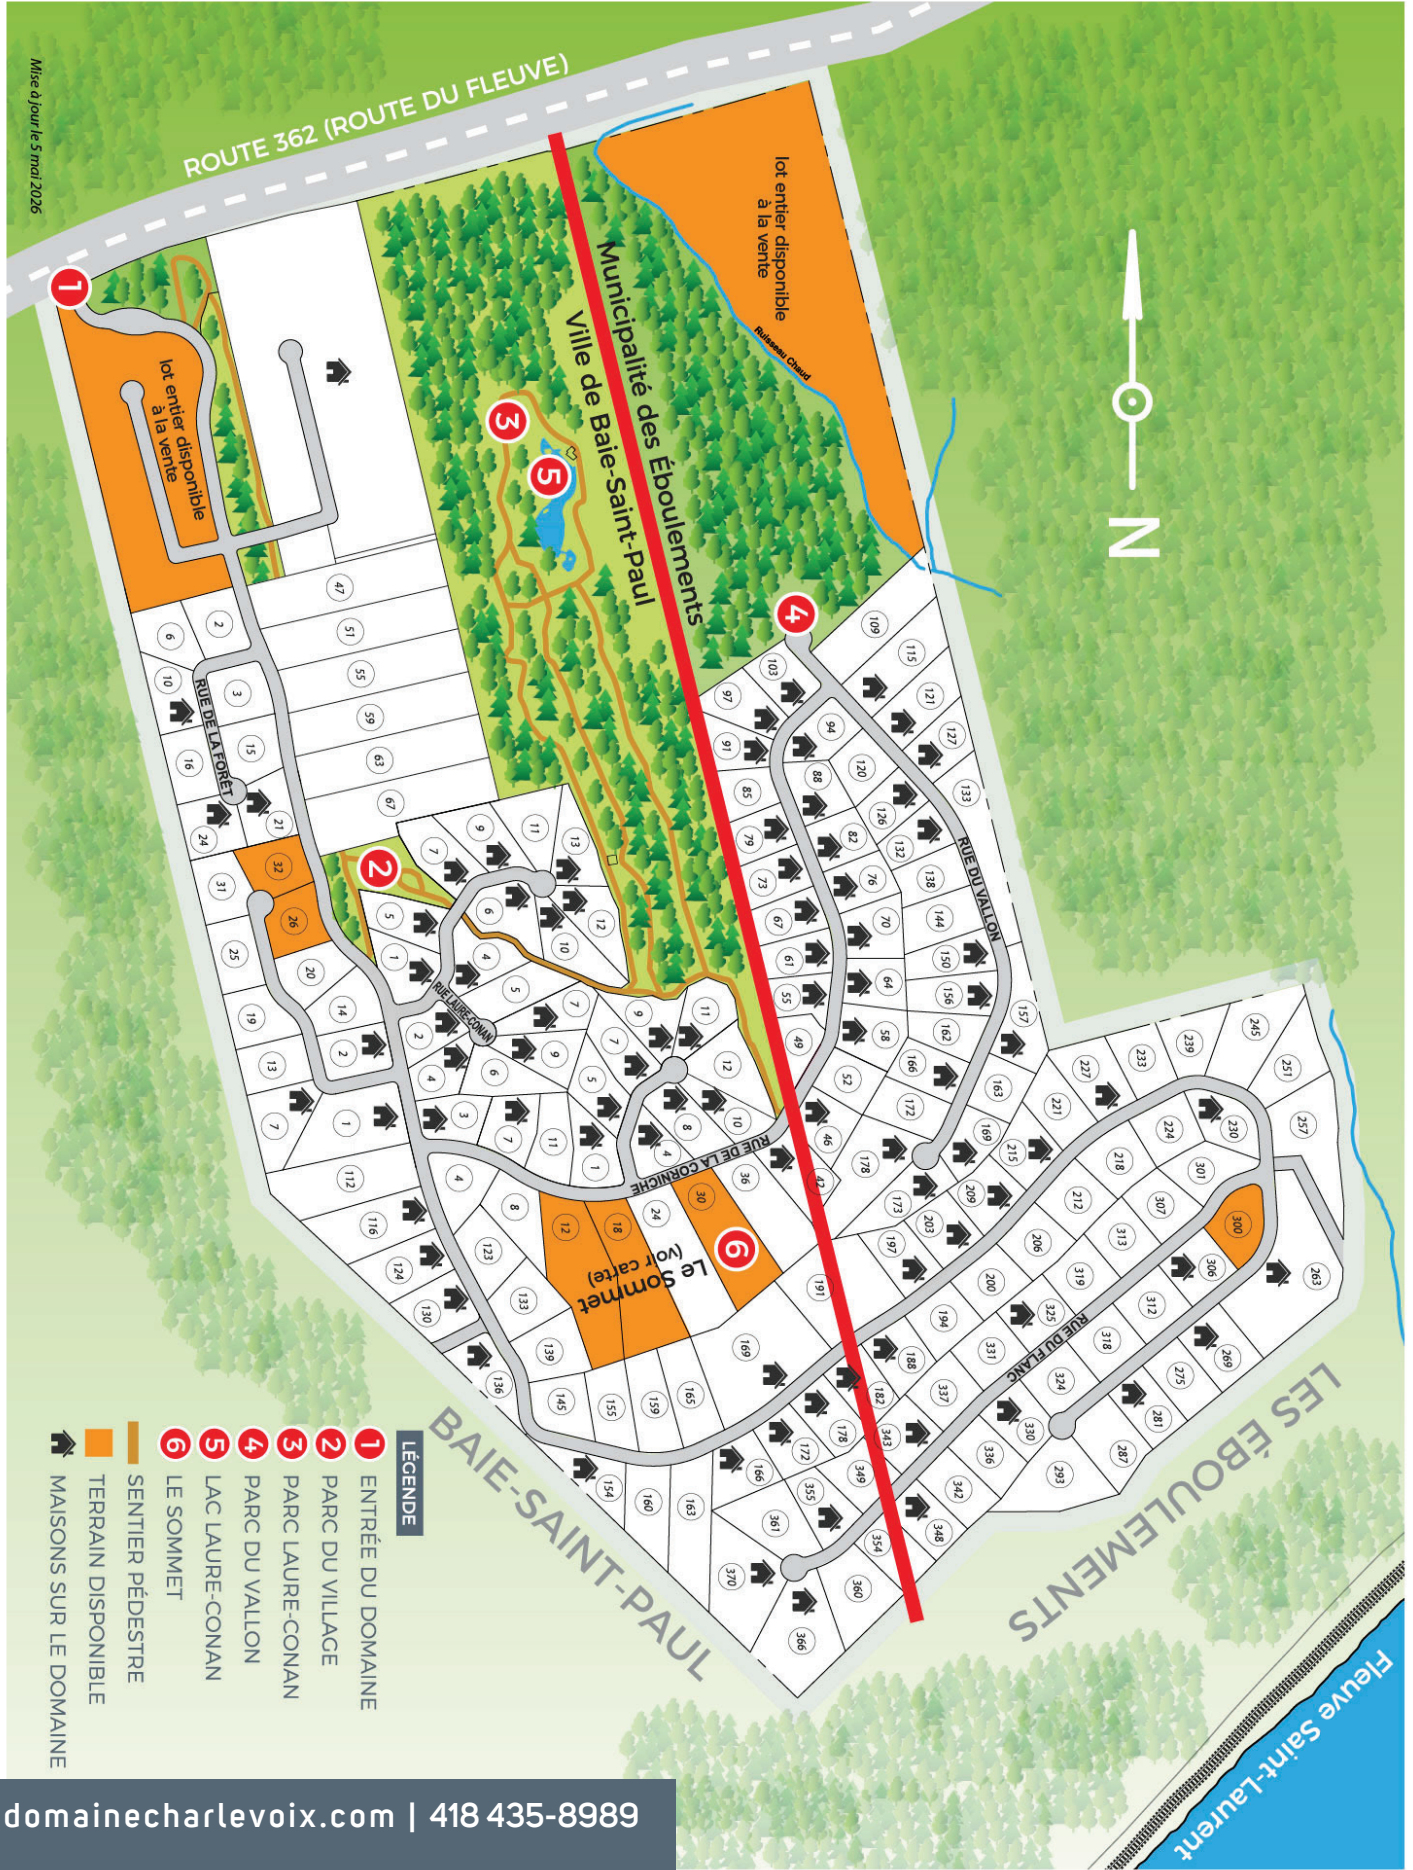

DOMAINE CHARLEVOIX

RÉPERTOIRE DES ADRESSES CIVIQUES

Mise à jour le 5 mai 2026

- LÉGENDE**
- 1 ENTRÉE DU DOMAINE
 - 2 PARC DU VILLAGE
 - 3 PARC LAURE-CONAN
 - 4 PARC DU VALLON
 - 5 LAC LAURE-CONAN
 - 6 LE SOMMET
 - MAISONS SUR LE DOMAINE
 - TERRAIN DISPONIBLE
 - SENTIER PÉDESTRE